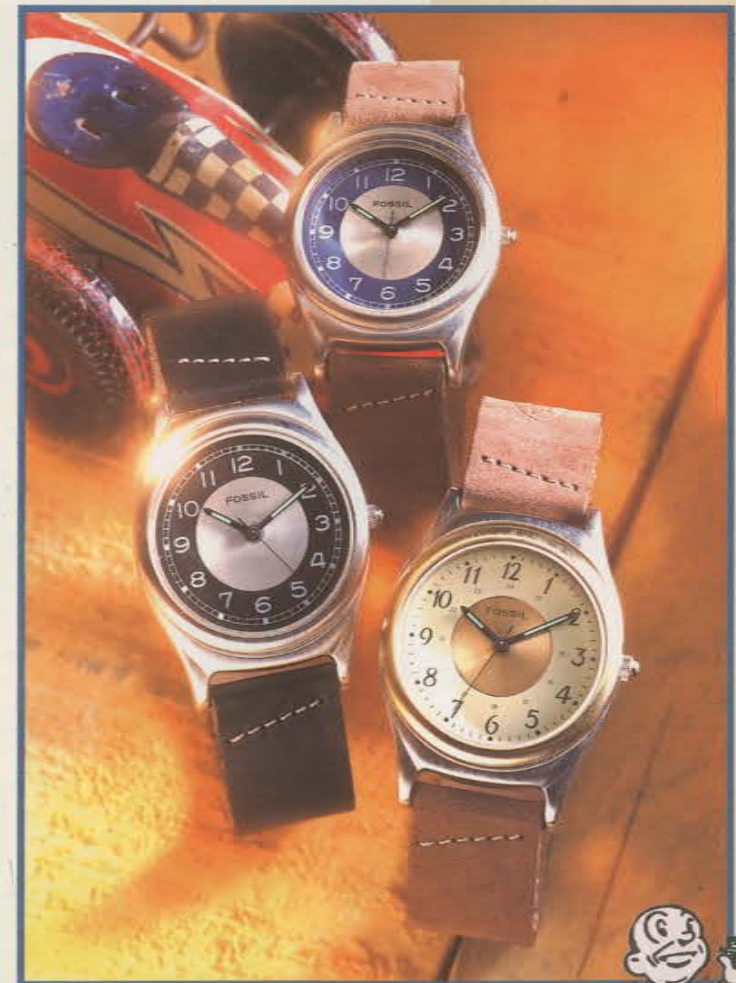

JR-7587
119.- DM

MOOD WATCH

STIMMUNGS-
BAROMETER
IM RETRO-LOOK.
LAUNE MACHT
FARBE.

JR-7536
119.- DM

JR-7517
99.- DM

JR-7516
99.- DM

JR-7514
99.- DM

**YOU'LL BE HAPPIER
IN A FOSSIL WORLD**