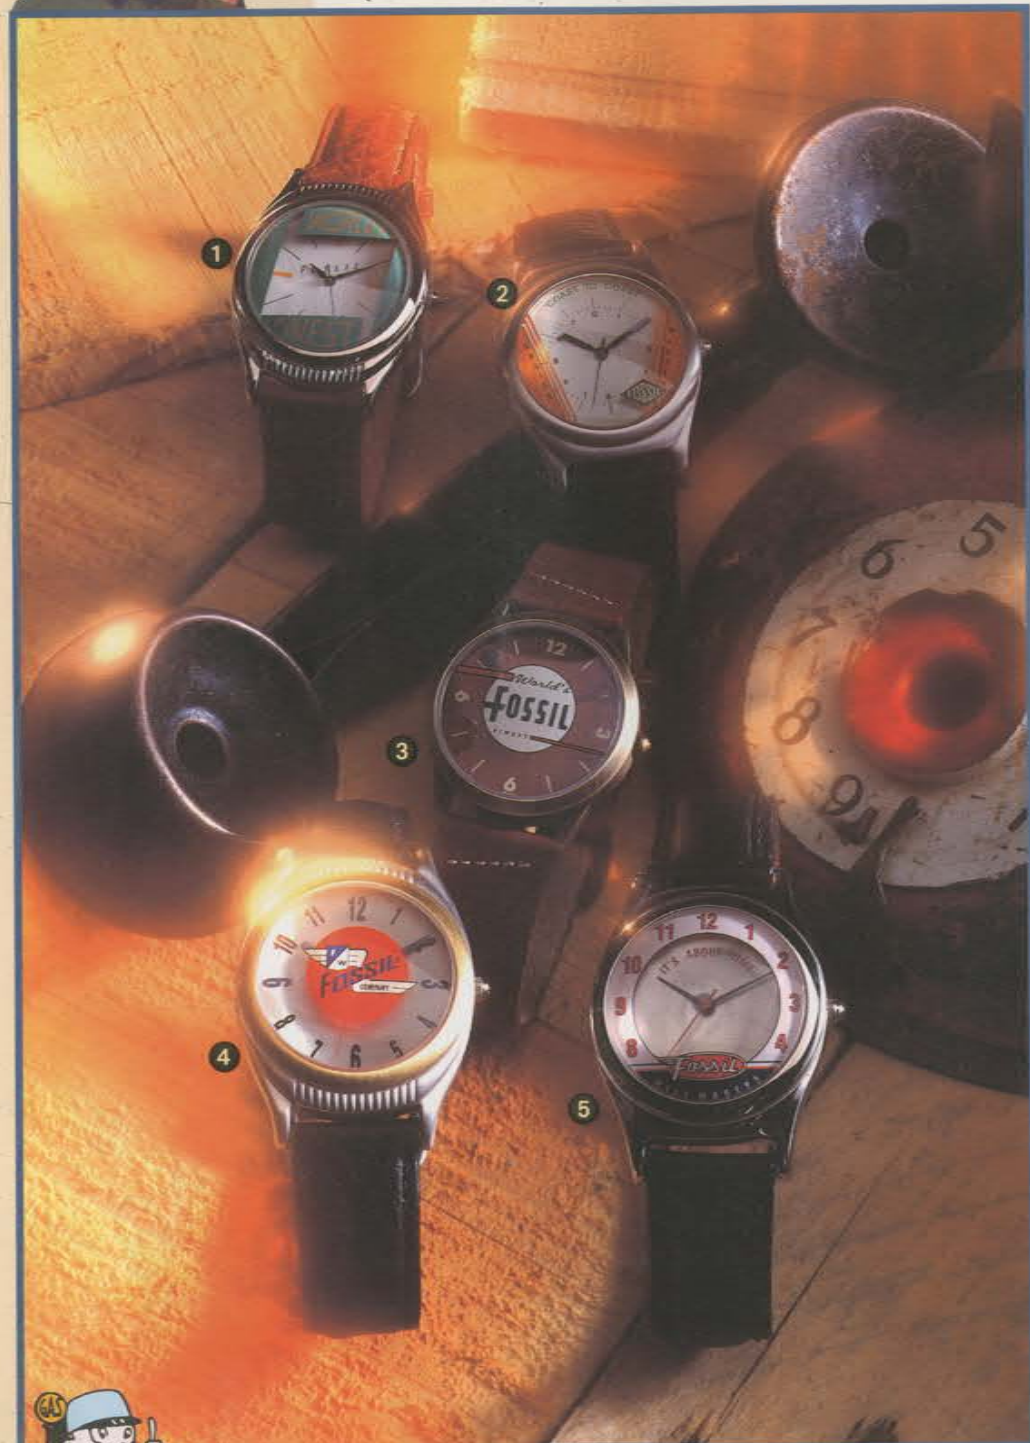

1 JR-7552 119.- DM 2 JR-7554 119.- DM 3 JR-7549 119.- DM 4 JR-7553 119.- DM 5 JR-7550 119.- DM