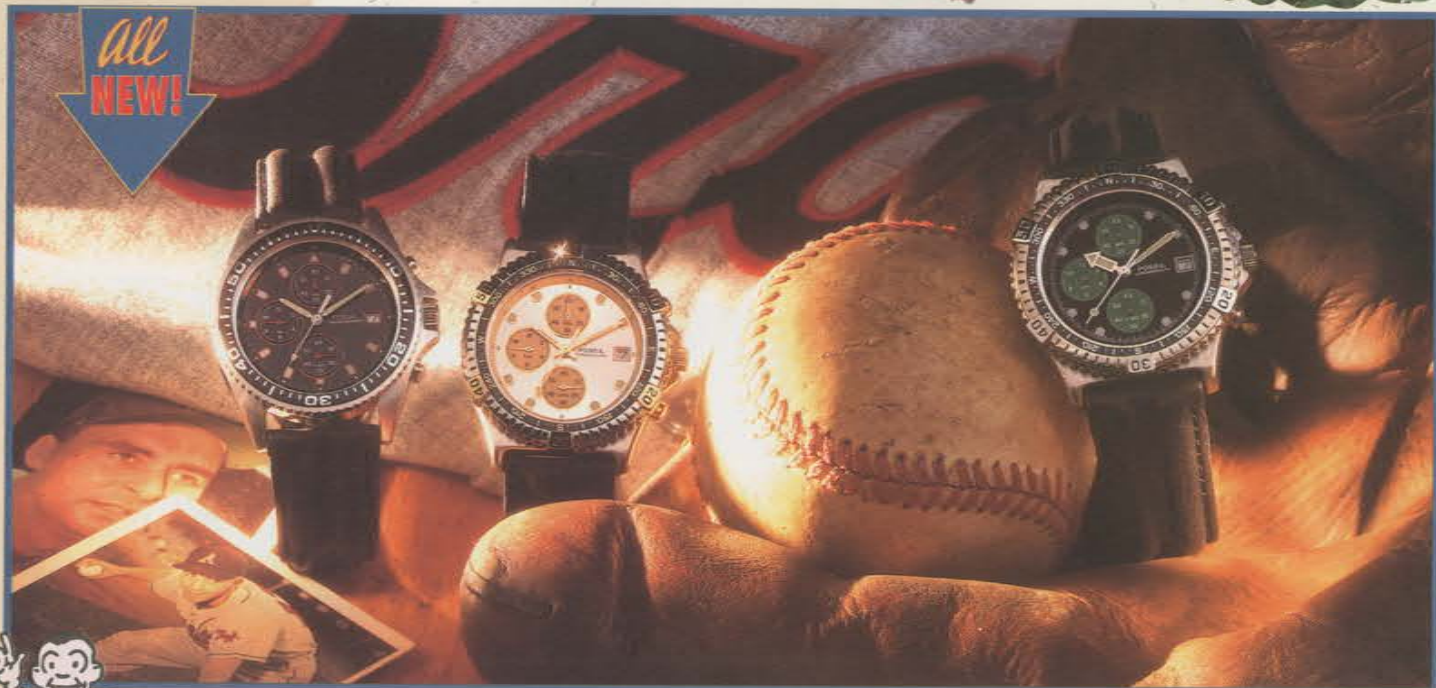

CH-2215
269.- DM

CH-2217
269.- DM

CH-2241
269.- DM

CH-2240
269.- DM

CH-2242
269.- DM