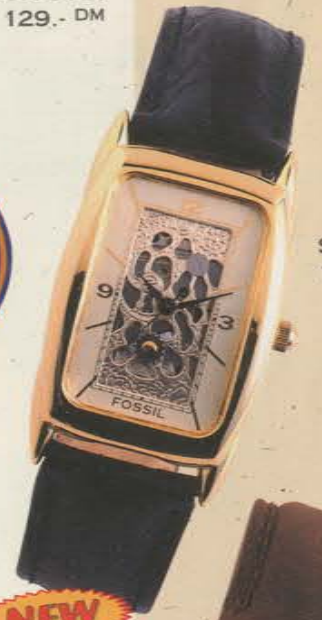

SKELETON

EINBLICKE IN DIE
ZUSAMMENHÄNGE DER ZEIT.
GOLD, SILBER, BICOLOR.
TECHNIK UND DESIGN
STILVOLL VEREINT.

SK-5077
129.- DM

SK-5078
129.- DM

SK-5128
129.- DM

SK-5127
129.- DM

SK-4902
119.- DM

SK-5102
119.- DM