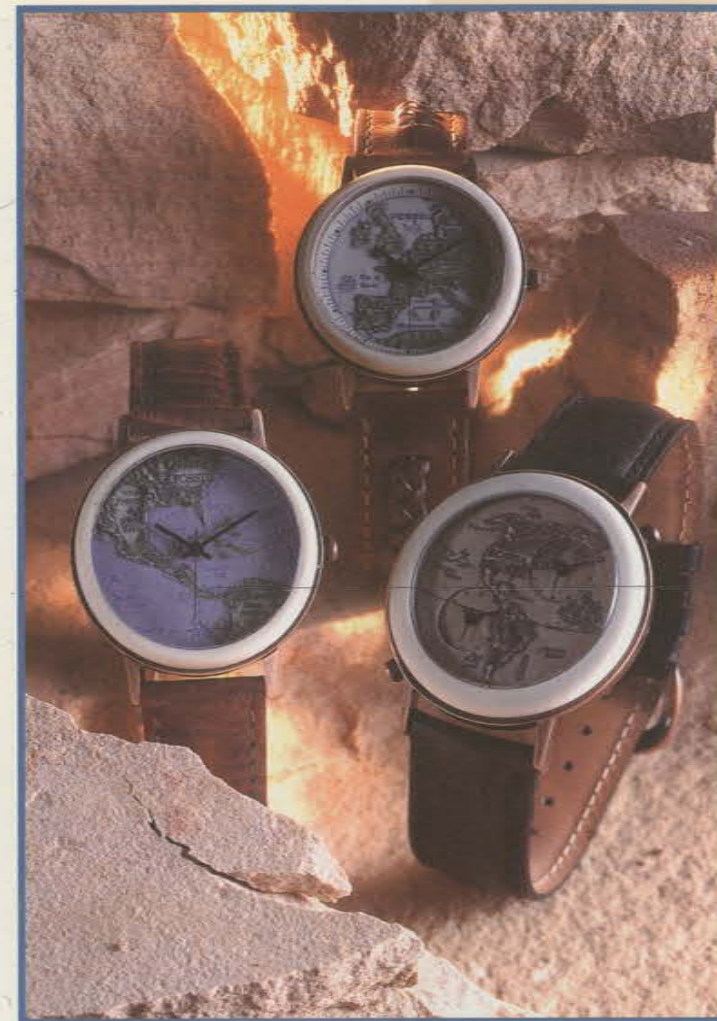

BW-6735
119.- DM

BW-6712
119.- DM

BW-6742
119.- DM

BW-6736
139.- DM