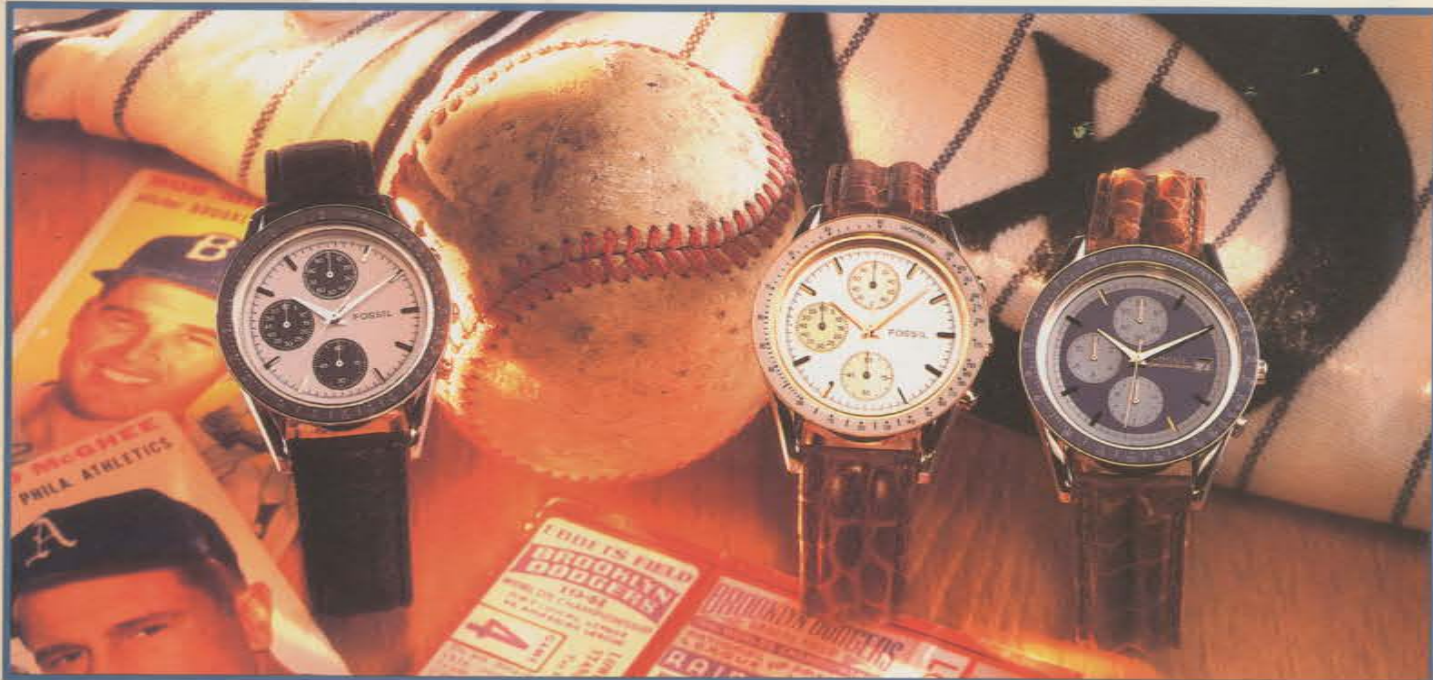

CHRONOS

PRÄZISION
BEIM SPORT.
KLASSISCH ODER LÄSSIG.
ZEITSCHREIBER,
DIE IHRE
SEKUNDEN TEILEN.

MULTI FUNCTION

FUNKTIONELLE KLASSIK.
ZIFFERBLÄTTER MIT
KALENDER ODER
MONDPHASE
IM SPORTLICHEN ODER
KLASSISCHEN DESIGN.