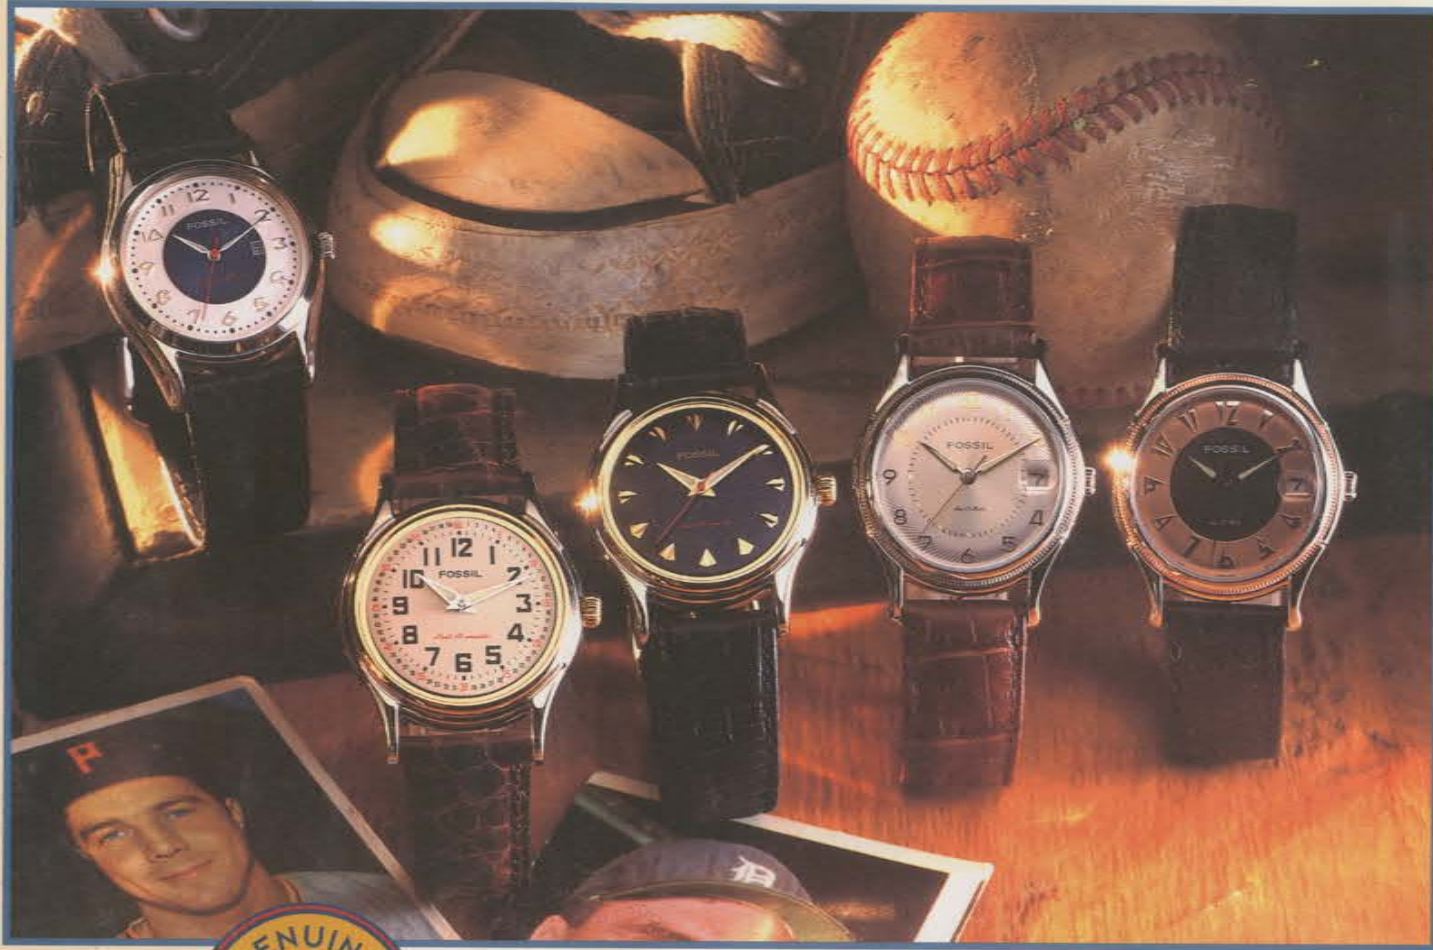

AQ-9511
249.- DM

AQ-9512
249.- DM

AQ-9536
249.- DM

AQ-9525
249.- DM

AQ-9513
249.- DM