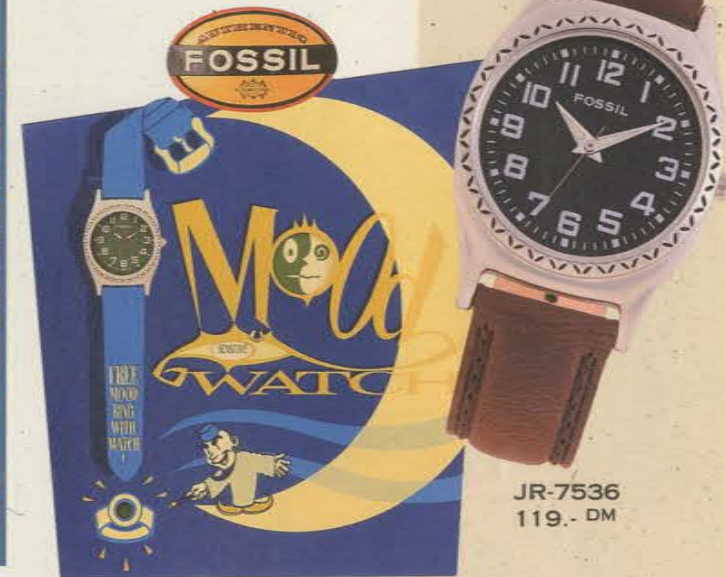

MOOD WATCH

STIMMUNGS-
BAROMETER
IM RETRO-LOOK.
LAUNE MACHT
FARBE.