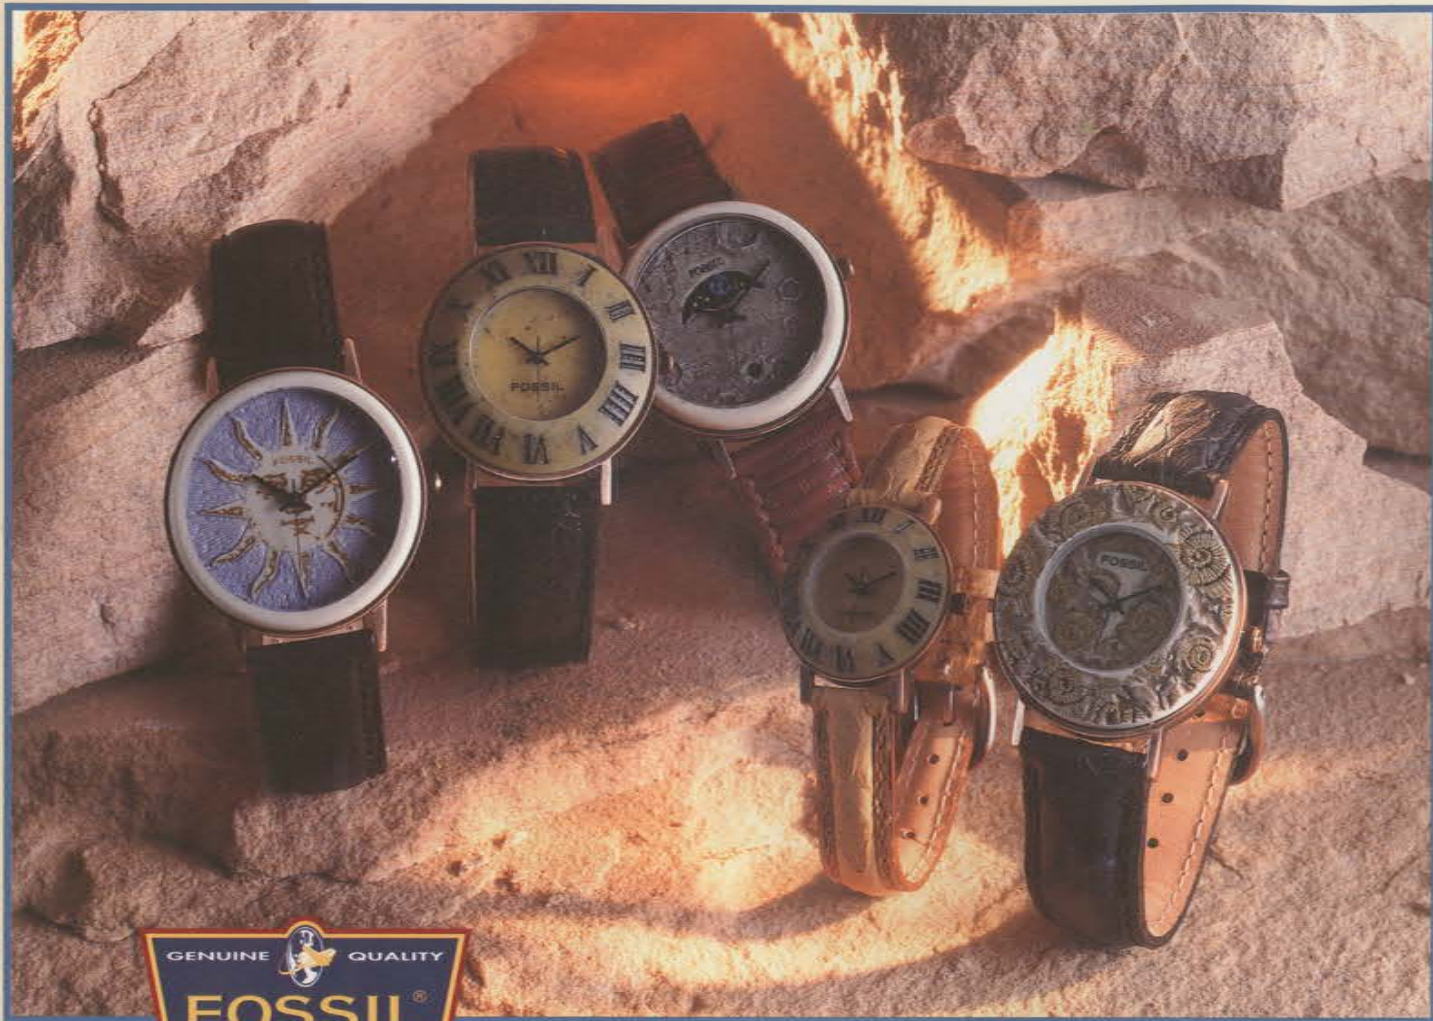

BW-6705
99.- DM

BW-6726
139.- DM

BW-6706
99.- DM

BW-6709
99.- DM

BW-6719
119.- DM