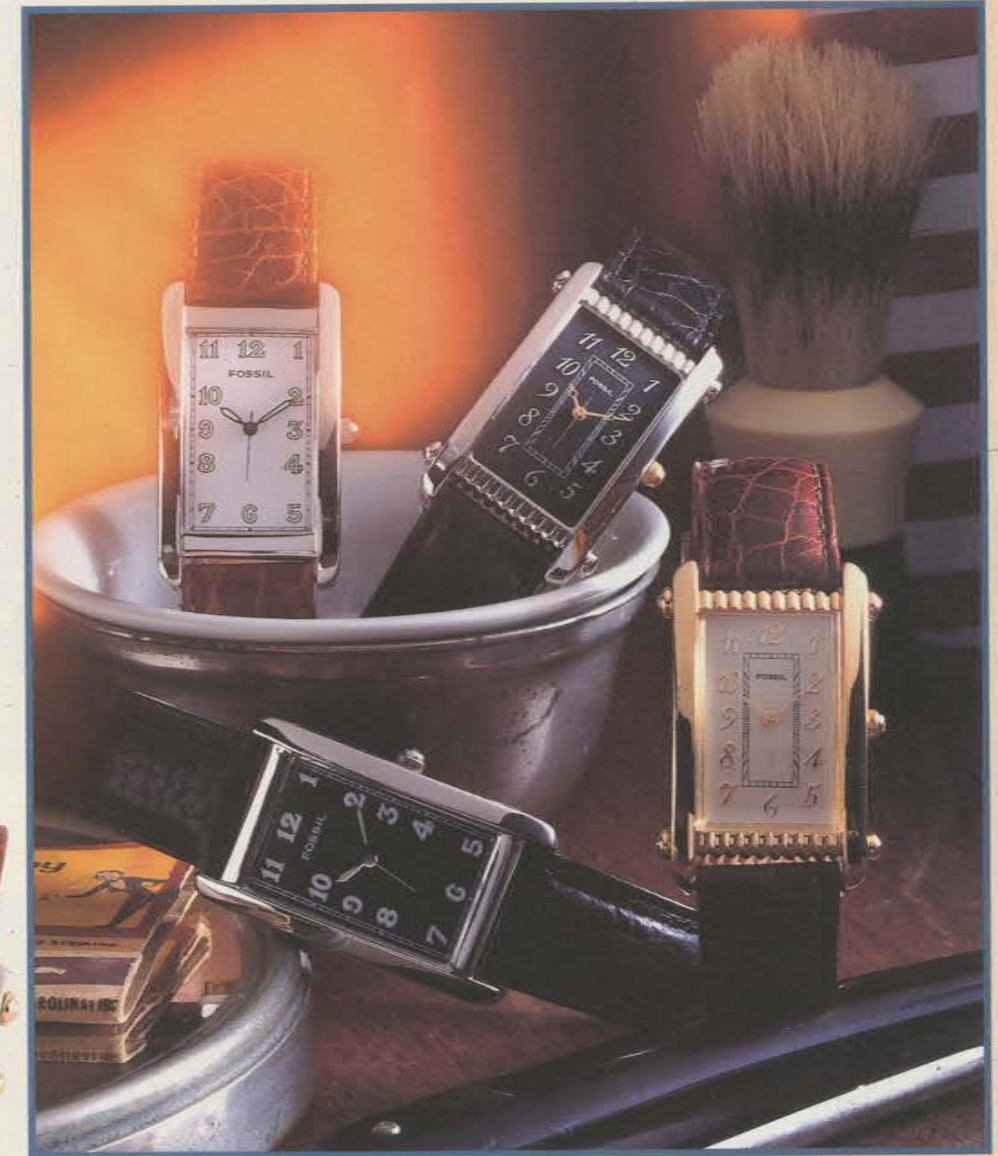

VT-2413
149.- DM

VT-2427
169.- DM

VT-2414
129.- DM

...AUCH IN
SILBER/GRÜN
ERHÄLTlich
VT-2415 129.- DM

TM-6235
169.- DM

TICKMASTER & VINTAGE

FORM UND FARBE
ERINNERN AN DIE GUTE ALTE ZEIT.
GRAFISCHE DETAILS
VEREDELN DAS DESIGN.
HOMMAGE AN DIE
AMERICAN FIFTIES.